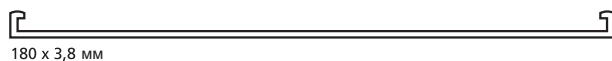

### Разрез профилей Rhythm Direction

### Описание рисунка

- 1** Конструкция - алюминиевый профиль
- 2** Поверхность из ПВХ, защищенная прозрачной антибликовой пленкой при длине таблицы до 1400 мм
- 3** Элемент, закрывающий крепление
- 4** Стальной тросик
- 5** Элемент - заглушка - алюминиевый профиль

Размеры вкладышей с графикой для модулей из профиля Rhythm Direction разной ширины

Профиль/ Размер вкладыша	Размер
	60 мм.....(длина панели-таблицы - 2 мм) x 55 мм
	115 мм.....(длина панели-таблицы - 2 мм) x 55 мм
	180 мм.....(длина панели-таблицы - 2 мм) x 55 мм